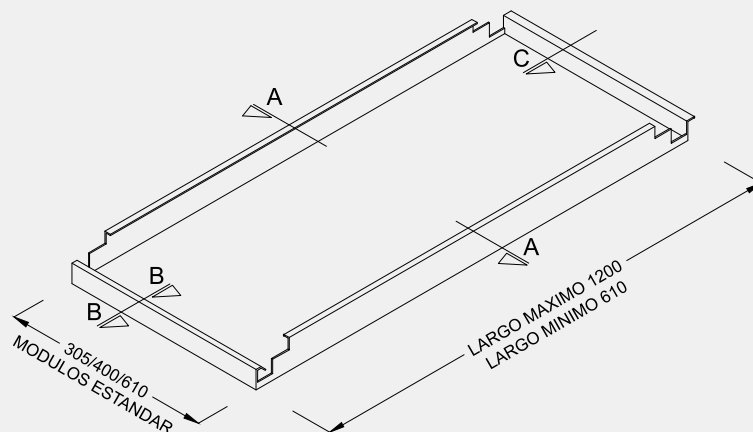

CIELO PLANK HOOK-ON

DESCRIPCIÓN TÉCNICA

- Colores: Más de 100 colores estándar según carta de Hunter Douglas y especiales a pedido
- Terminación: Lisa, perforada, Woodgrains y Mineralgrains
- Usos: Cielos
- Otros materiales disponibles: Aluminio

Módulo (mm)	Material	Largo (mm)	Espesor (mm)	Peso (Kg/m²)
305	Aluzinc	610 (Min.) 1220 (Máx.)	0,5	5,0
400			0,5	4,8
610			0,6	4,5
305	Aluminio		0,7	2,5
400			0,7	2,4
610			0,7	2,2